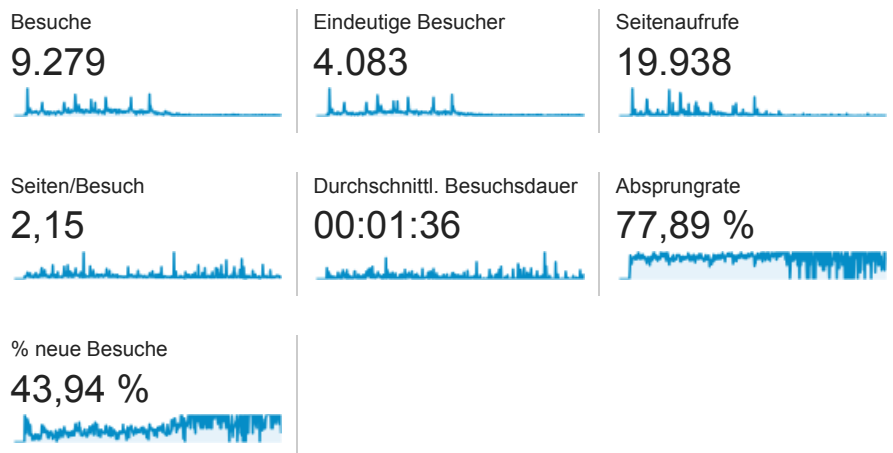

buwedetv - http://buwe.de
buwedetv

Besucherübersicht

01.07.2012 - 18.12.2013

Alle Besuche
100,00 %

Übersicht

4.083 Personen haben diese Website besucht

Returning Visitor New Visitor

Land/Gebiet	Besuche	% Besuche
1. Germany	7.345	79,16 %
2. Austria	547	5,90 %
3. Thailand	210	2,26 %
4. Switzerland	146	1,57 %
5. Malaysia	129	1,39 %
6. Mongolia	108	1,16 %
7. Cambodia	106	1,14 %
8. China	93	1,00 %
9. Laos	63	0,68 %
10. Russia	58	0,63 %