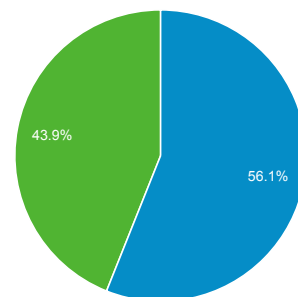

buwedetv - http://buwe.de
buwedetv

Besucherübersicht

01.07.2012 - 18.12.2013

Alle Besuche
100,00 %

Übersicht

4.083 Personen haben diese Website besucht

Returning Visitor New Visitor

Land/Gebiet	Besuche	% Besuche
1. Germany	7.345	79,16 %
2. Austria	547	5,90 %
3. Thailand	210	2,26 %
4. Switzerland	146	1,57 %
5. Malaysia	129	1,39 %
6. Mongolia	108	1,16 %
7. Cambodia	106	1,14 %
8. China	93	1,00 %
9. Laos	63	0,68 %
10. Russia	58	0,63 %